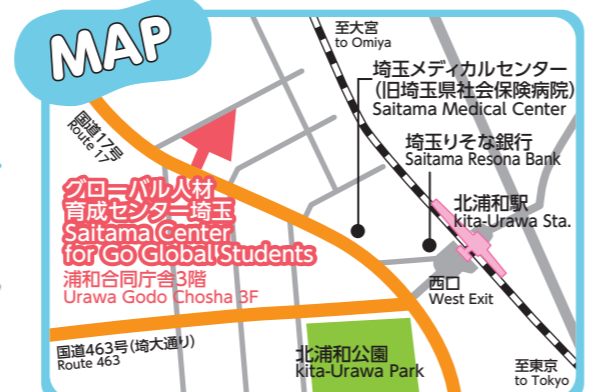

# グローバル人材育成センター埼玉

Saitama Center for Go Global Students

日本人学生と外国人留学生を

留学前から留学後までトータルサポート

埼玉県のマスコット「コバトン」  
Kobaton, Saitama Prefectural Mascot

埼玉県のマスコット「さいたまっち」  
Saitamatch, Saitama Prefectural Mascot

Saitama Center for Go Global Students (GGG) provides comprehensive support for Japanese and foreign students before, during, and after study abroad.